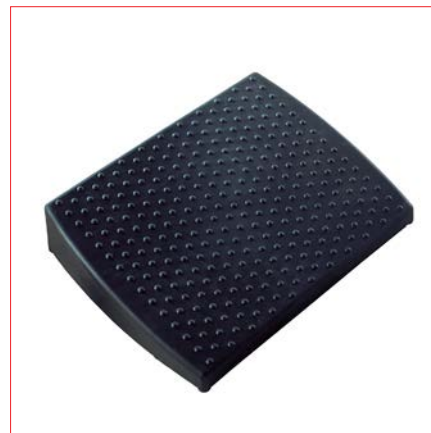

PIOGGIA
198,00 €

KABO
228,00 €

PRISMA
da 480,00 €

COMPLEMENTI D'ARREDO PER UFFICI

accessori vari

DESK-UP
da 13,40 €

BISS
39,80 €

RIPOSO
49,60 €