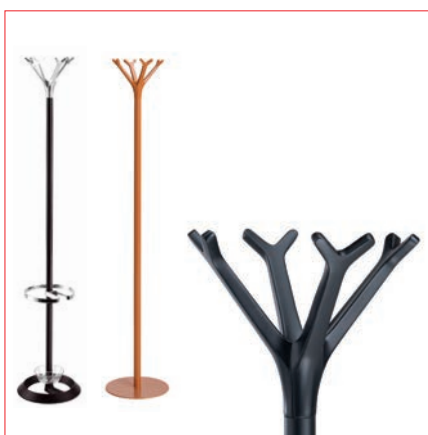

CENTOLITRI LOCK
398,00 €

PRISMA
da 398,00 €

LINEAR
485,00 €

MAXIMO
578,00 €

COMPLEMENTI D'ARREDO PER UFFICI portabili

HILL
58,80 €

EVA
da 67,00 €

GIOIA
da 158,00 €

SWING
178,00 €

QUADRANGOLO
196,00 €

MET'ALL
da 217,00 €

LUTHEA
da 248,00 €

BATTISTA / BATTISTA COLOR
da 288,00 €

LEDA
da 288,00 €

COMPLEMENTI D'ARREDO PER UFFICI portabili

ALFA / BETA
da 24,00 €

HANGER / OMETTO
da 28,80 €

DUO
36,00 €

HOOK
da 49,00 €

BATTISTA HOOK
88,00 €

AMBROGIO / AMBROGINO
da 144,00 €

ZETA
197,00 €

RAPID
da 288,00 €

SPEECH STANDER
488,00 €