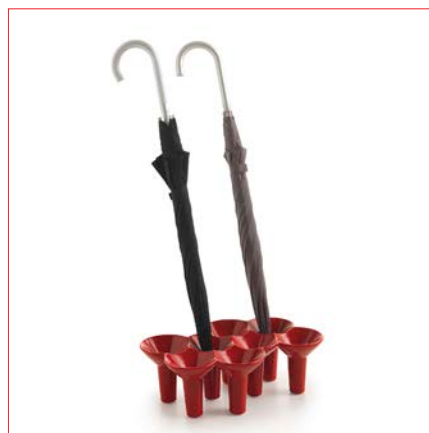

KABO
228,00 €