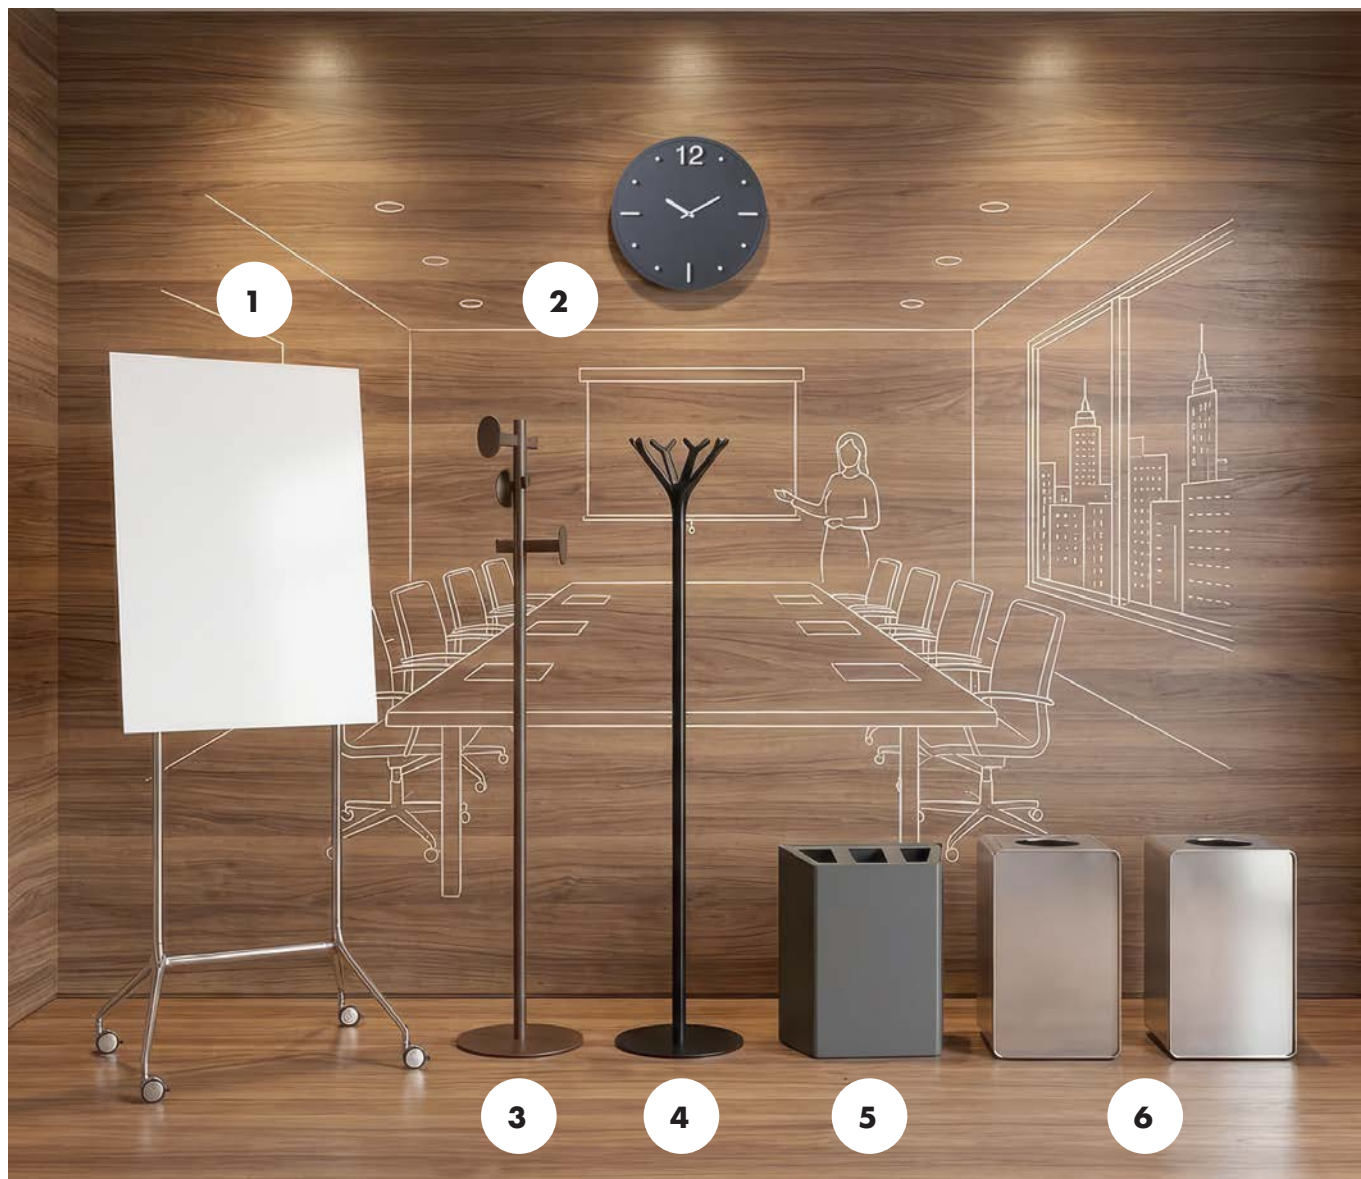

COMPLEMENTI D'ARREDO PER SALE RIUNIONI

• **Proposta PREMIUM**

1_SPEECH, lavagna magnetica	da € 868,00
2_OREDODICI, orologio	€ 78,00
3_LUTHEA, portabiti	da € 248,00
4_BATTISTA COLOR, portabiti	€ 288,00
5_LINEAR, raccolta differenziata	€ 485,00
6_PRISMA, raccolta differenziata	da € 398,00