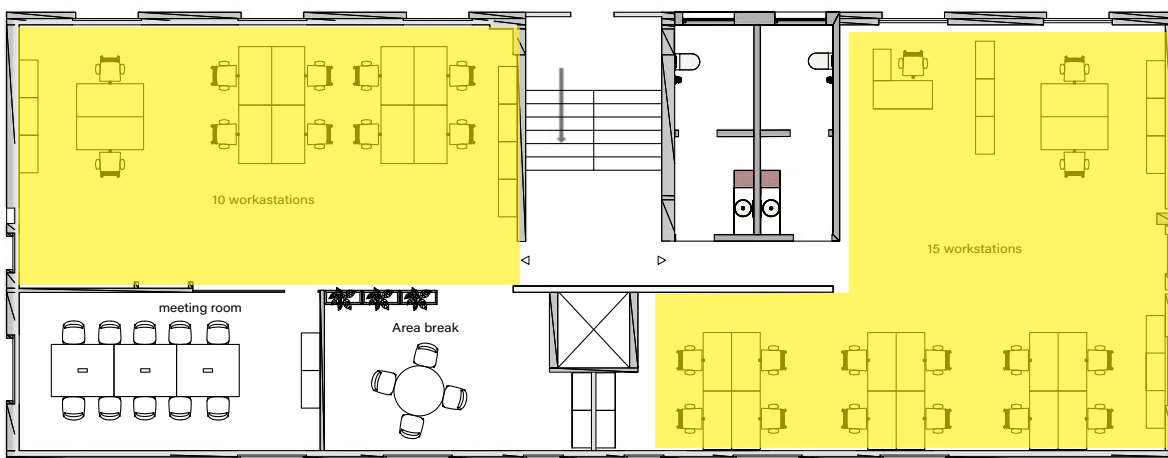

GR ARREDAMENTI

... SOLUZIONI DI COMPLETAMENTO ...

COMPLEMENTI D'ARREDO PER UFFICI

COMPLEMENTI D'ARREDO PER UFFICI

• Proposta **BASIC**

| | | |
|--------------------------------|------|--------|
| 1_EVA, portabiti | € | 68,50 |
| 2_DESK-UP, accessori scrivania | da € | 19,80 |
| 3_MAXI, raccolta differenziata | da € | 168,00 |
| 4_HI-TECH, portaombrelli | € | 58,00 |
| 5_HI-TECH, cestino | € | 14,80 |