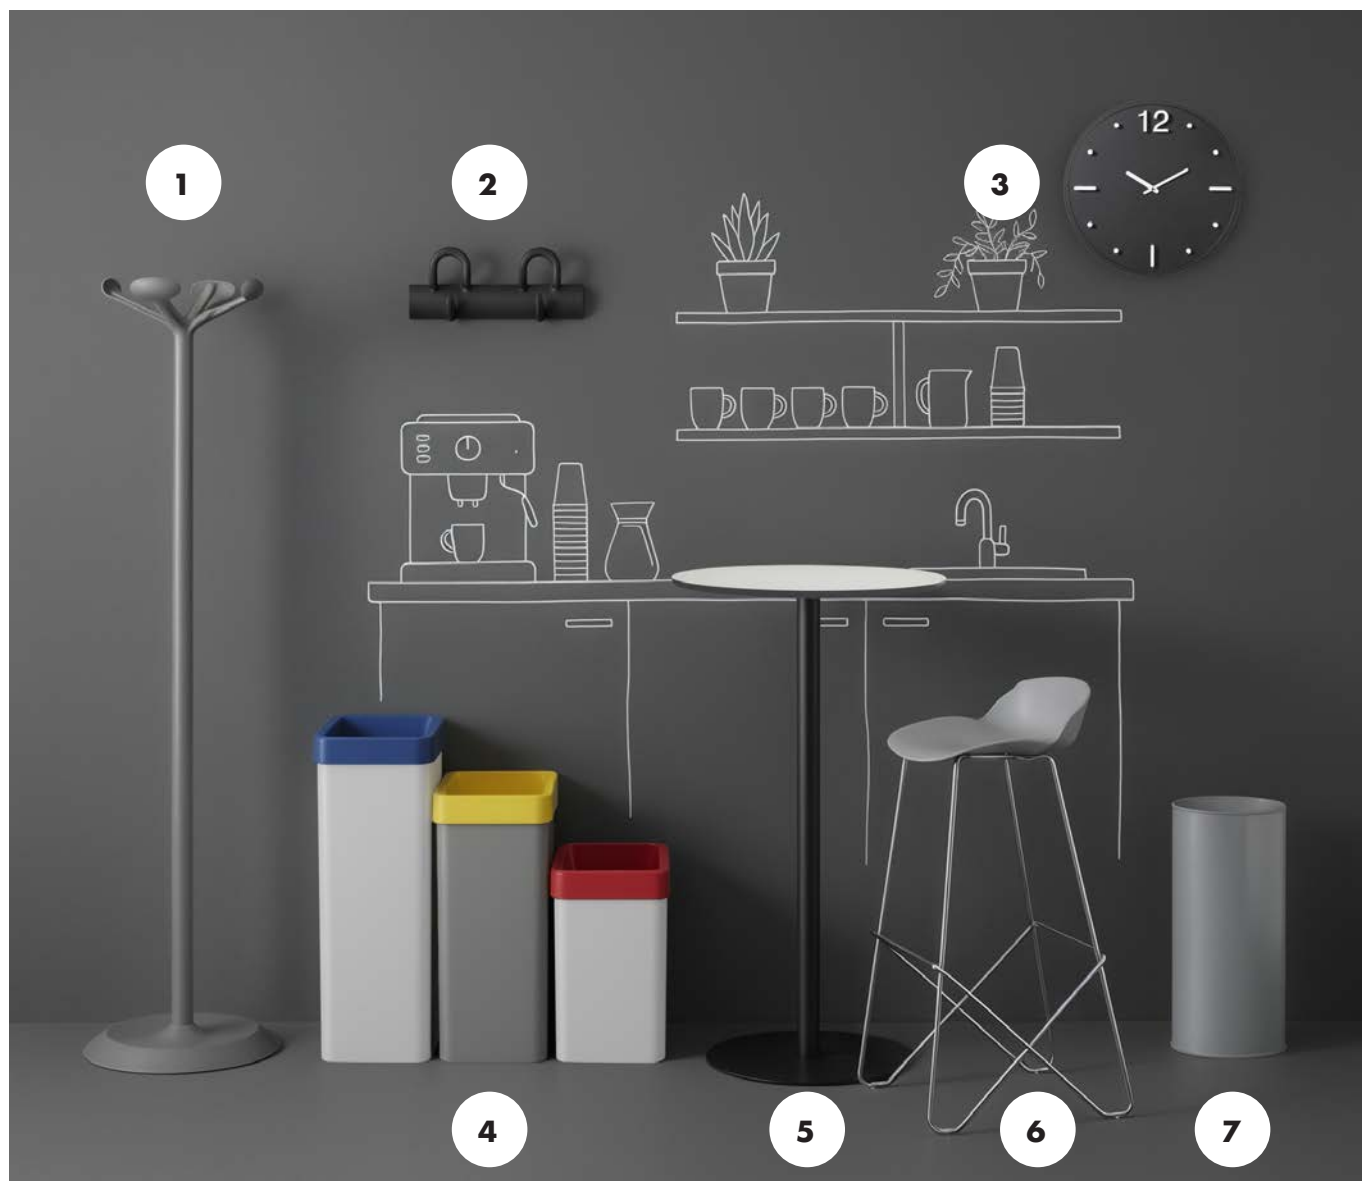

COMPLEMENTI D'ARREDO PER AREE BREAK

• Proposta **BASIC**

1_EVA, portabiti € 68,50

2_DUO, portabiti a parete € 33,80

3_OREDODICI, orologio € 78,00

4_MAXI, raccolta differenziata da € 168,00

5_JOLLY, tavolino da € 328,00

6_KALEIDOS STOOL, sgabello da € 285,00

7_HI-TECH, portaombrelli € 58,00