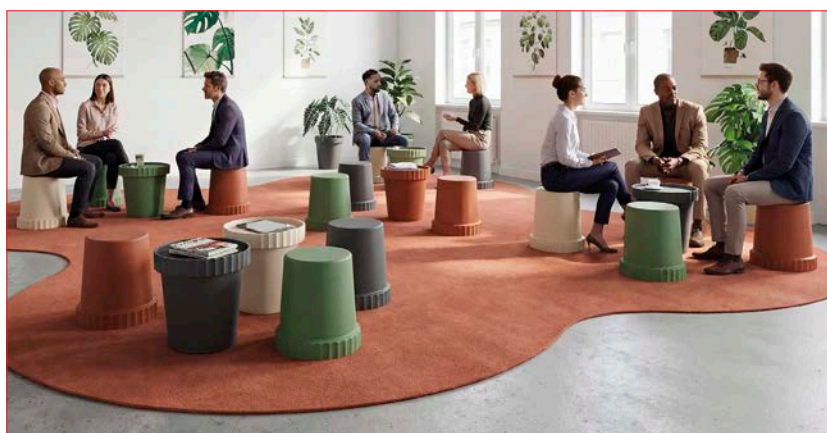

STILEMI
da 159,00 €

RERECYCLED
187,00 €

KALEIDOS
da 188,00 €

KALEIDOS STOOL
da 285,00 €

JOLLY
da 328,00 €

SUSU
da 465,00 €

RAFFLES SYSTEM

15 sgabelli € 45,00 (cad) € 675,00 (tot)