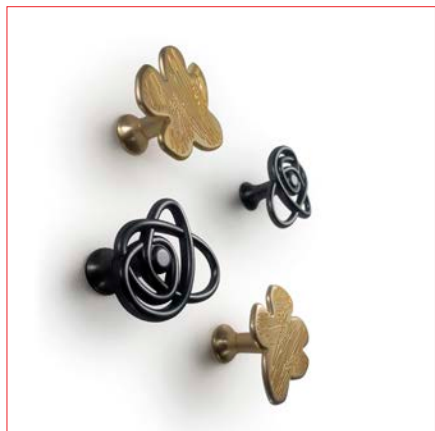

COMPLEMENTI D'ARREDO PER UFFICI portabili

ALFA / BETA
da 24,00 €