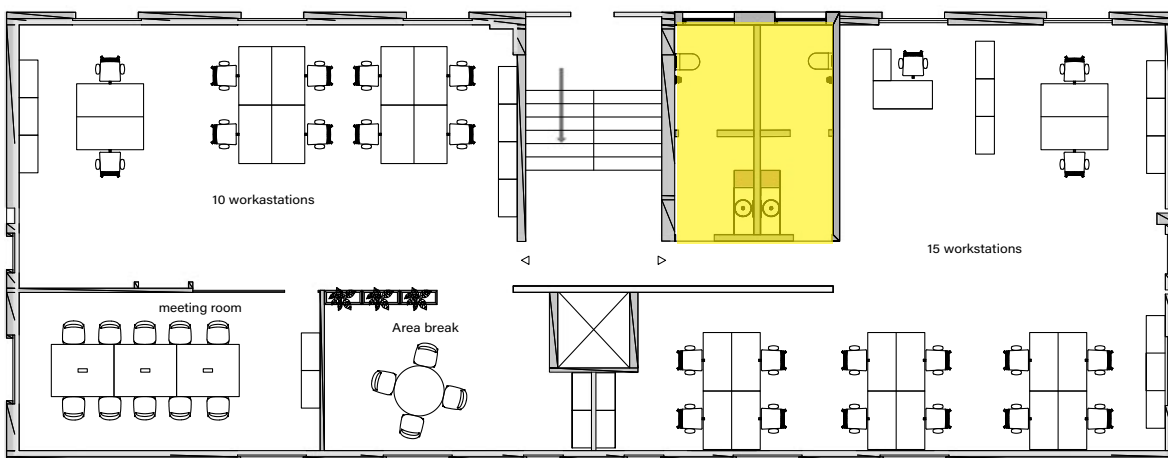

COMPLEMENTI D'ARREDO PER AREE BAGNI