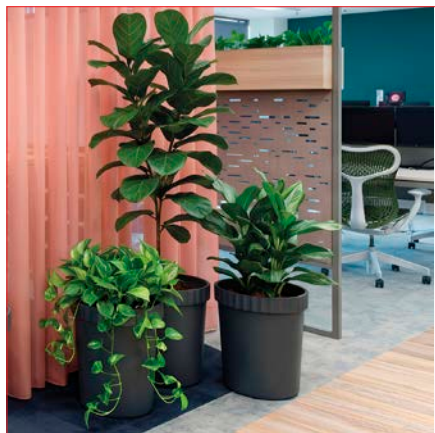

COMPLEMENTI D'ARREDO PER UFFICI portavasi

RAFFLES SYSTEM
da 45,00 €