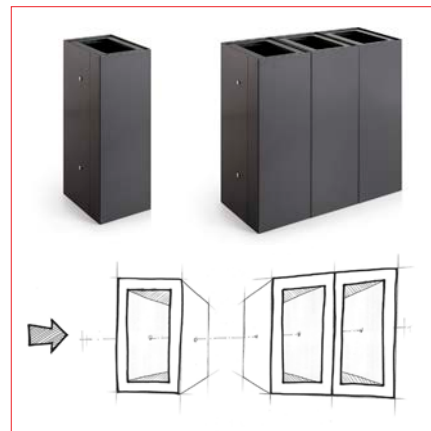

Prisma da € 460,00

COMPLEMENTI D'ARREDO PER UFFICI

raccolta differenziata

RAFFLES SYSTEM
45,00 €

MAXI
da 168,00 €

MAXIMO MODULAR
249,00 €

BINZ
298,00 €

CENTOLITRI
368,00 €