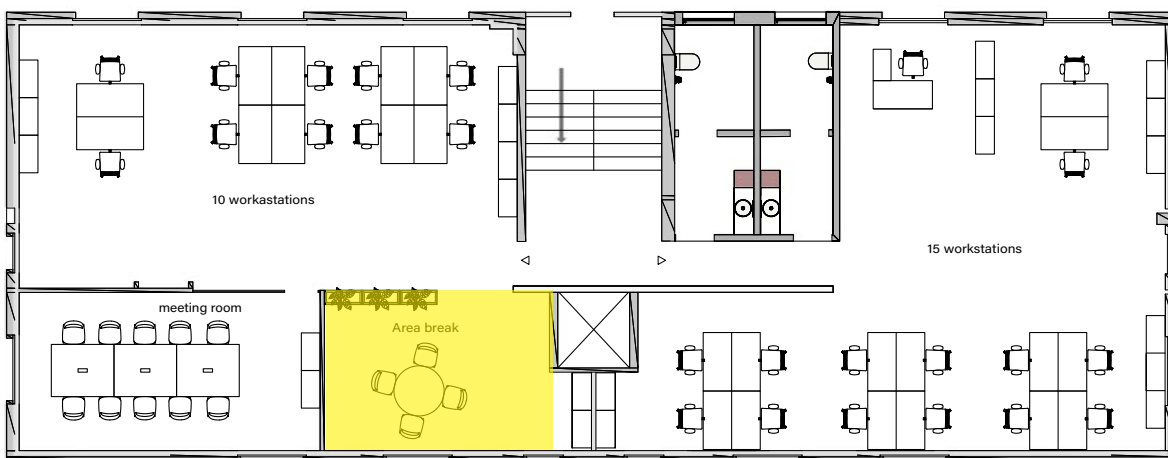

COMPLEMENTI D'ARREDO PER AREE BREAK