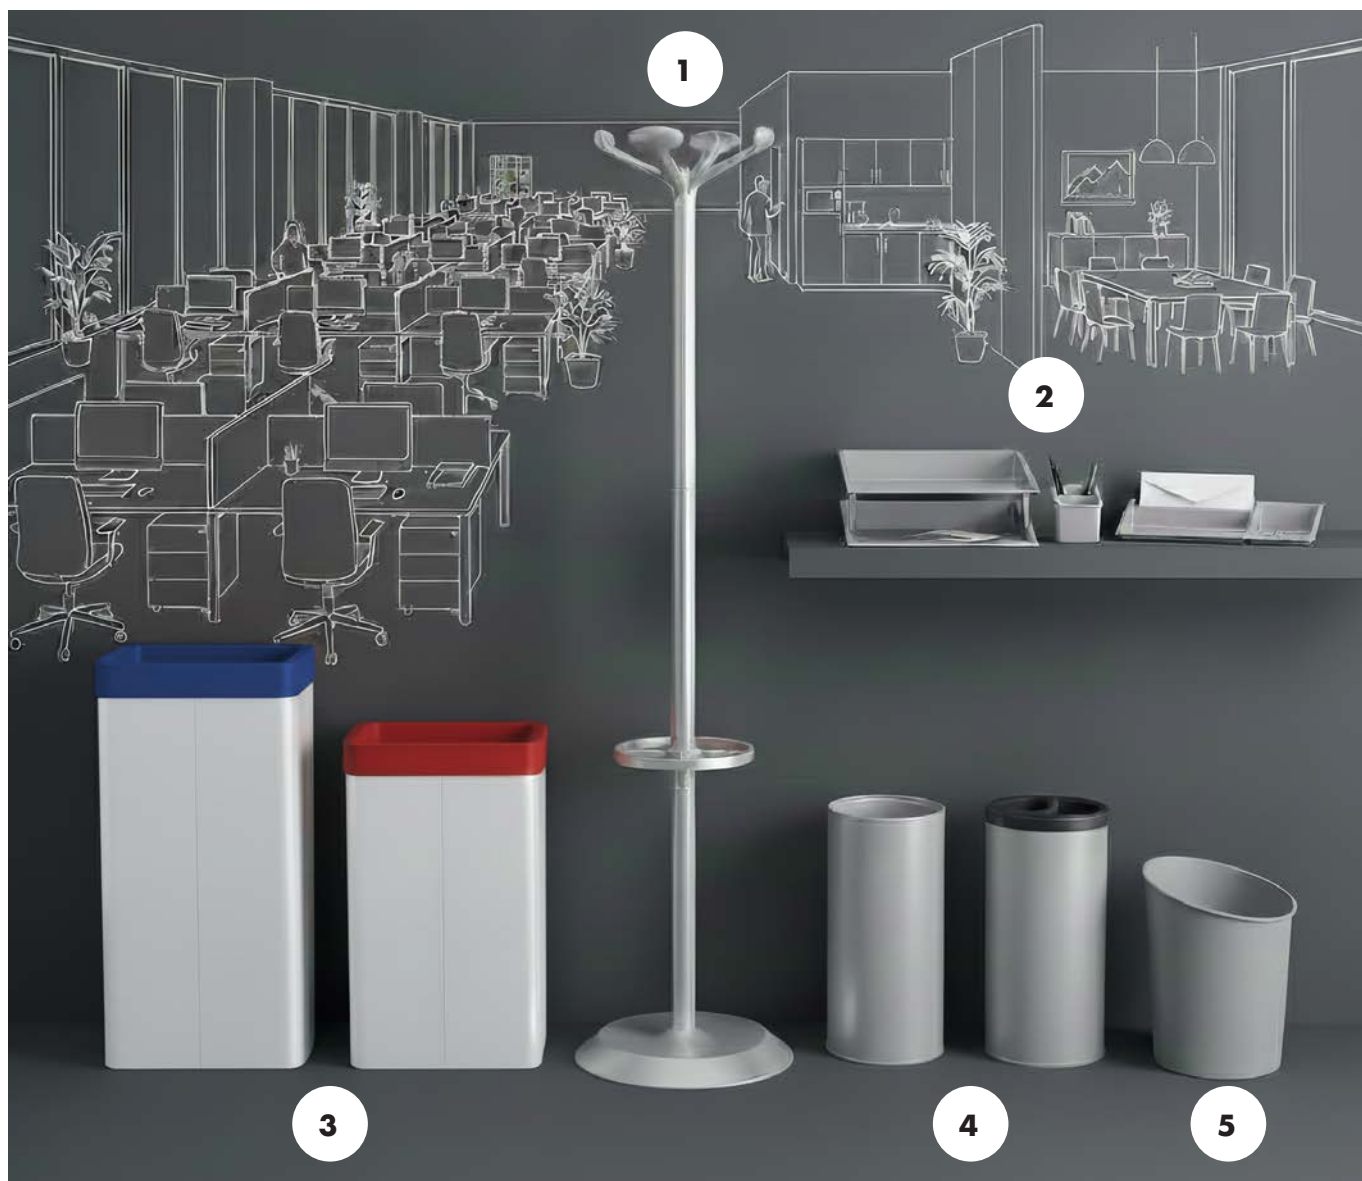

GR ARREDAMENTI

... SOLUZIONI DI COMPLETAMENTO ...

COMPLEMENTI D'ARREDO PER UFFICI

COMPLEMENTI D'ARREDO PER UFFICI

• Proposta **BASIC**

| | | |
|--------------------------------|------|--------|
| 1_EVA, portabiti | € | 68,50 |
| 2_DESK-UP, accessori scrivania | da € | 19,80 |
| 3_MAXI, raccolta differenziata | da € | 168,00 |
| 4_HI-TECH, portaombrelli | € | 58,00 |
| 5_HI-TECH, cestino | € | 14,80 |

COMPLEMENTI D'ARREDO PER UFFICI

• Proposta MEDIUM

1_SWING, portabiti € 188,00

2_QUADRANGOLO, portabiti € 196,00

3_DESK-UP, accessori scrivania da € 18,00

4_MAXIMO, raccolta differenziata € 578,00

5_SWING, cestino da € 23,80