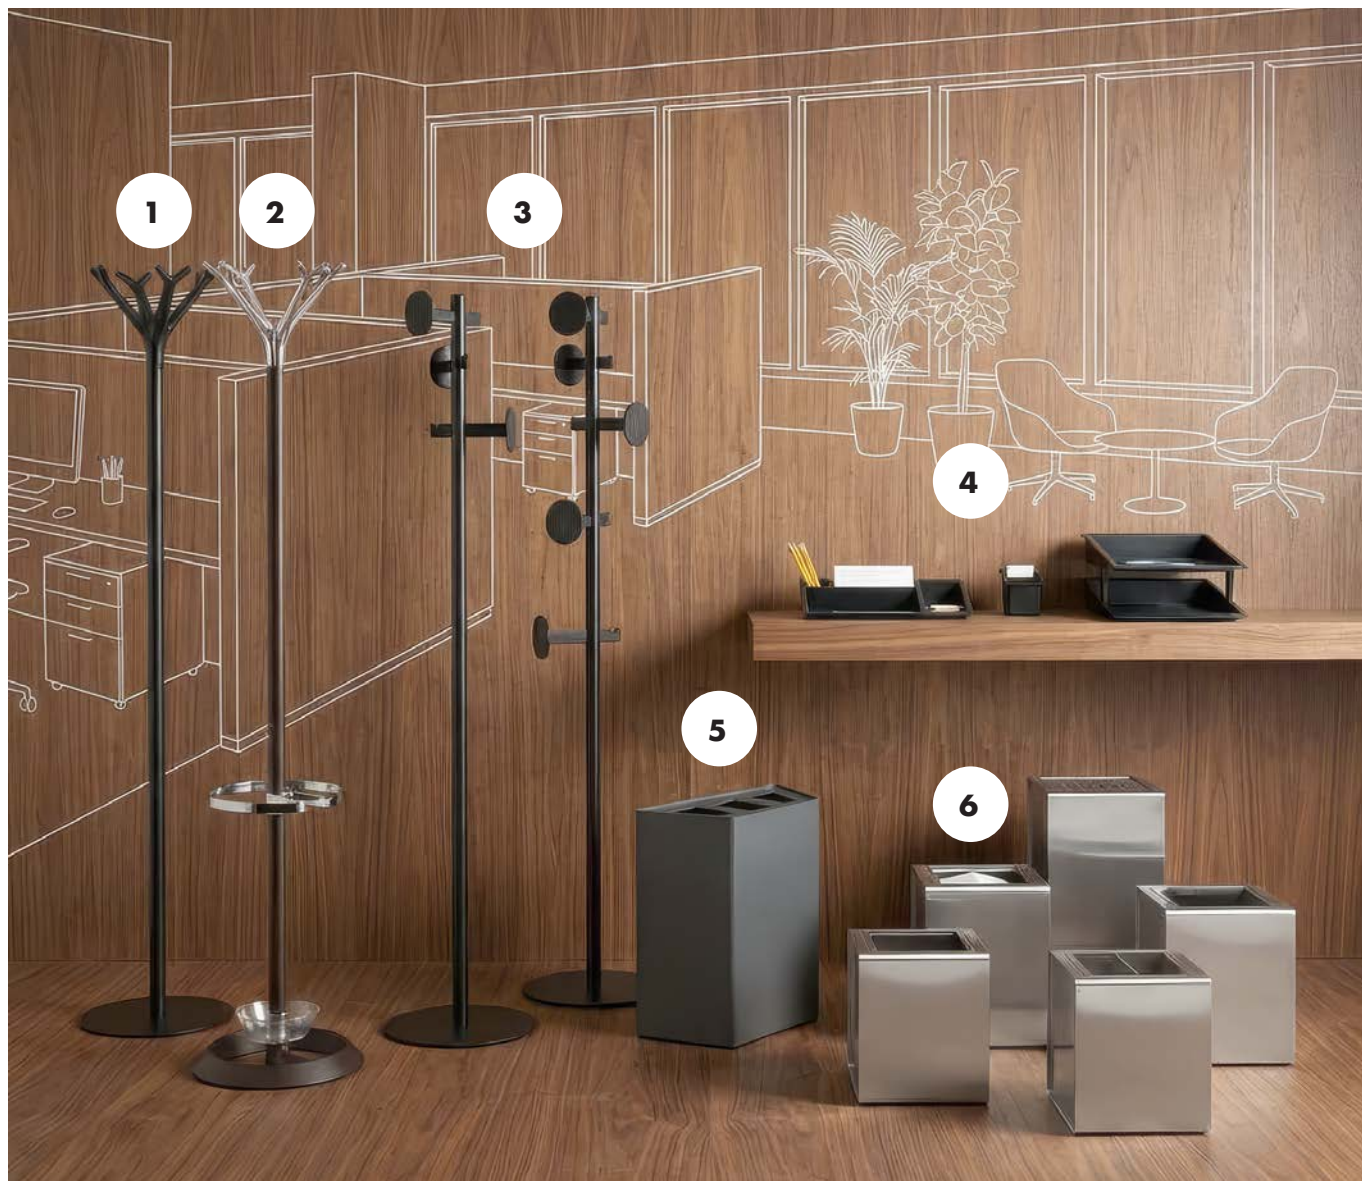

COMPLEMENTI D'ARREDO PER UFFICI

• **Proposta PREMIUM**

1_BATTISTA COLOR, portabiti	€ 288,00
2_BATTISTA, portabiti	da € 437,00
3_LUTHEA, portabiti	da € 248,00
4_DESK-UP, accessori scrivania	da € 13,40
5_LINEAR, raccolta differenziata	€ 485,00
6_PRISMA, raccolta differenziata, portaombrelli, fioriera, posacenere	da € 398,00