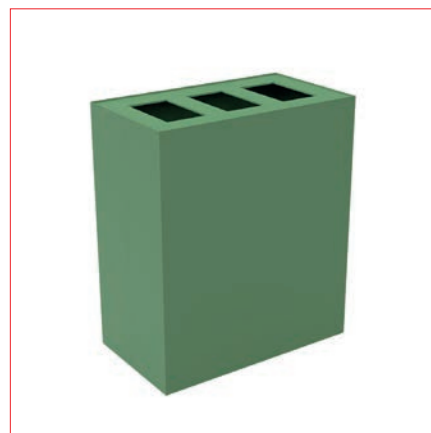

MAXIMO
578,00 €