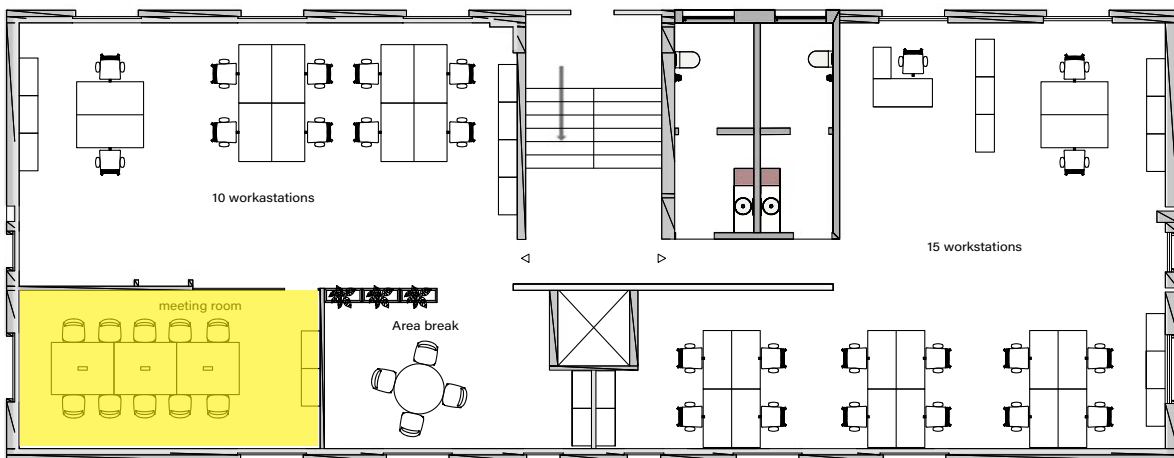

COMPLEMENTI D'ARREDO PER SALE RIUNIONI

COMPLEMENTI D'ARREDO PER SALE RIUNIONI

• Proposta BASIC

| | |
|--------------------------------|-------------|
| 1_SPEECH, lavagna magnetica | da € 868,00 |
| 2_OREDODICI, orologio | € 78,00 |
| 3_MAXI, raccolta differenziata | da € 168,00 |
| 4_EVA, portabiti | € 68,50 |